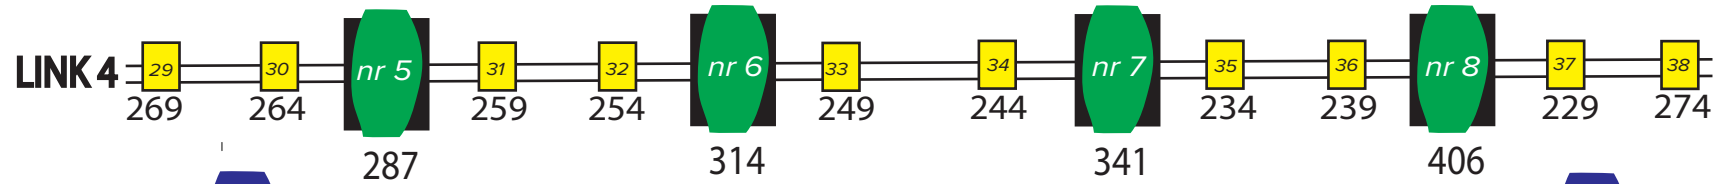

BACKWALL

FRONTSTAGE

ROBE CYC F4=MODE 2	EUROLITE AUDBLINDER	EUROLITE TMH-13	SGM Idea SPOT 250	EUROLITE TMH-X5
ROBE SPIKIE=MODE 1	LED PAR	LOOK UNIQUE (toss)	ROBE LEDWASH 300	WASH 600 W
Vega Pixel Bar				

Number, **püstises asendis**, tähistab valgusti aadressi. Number, **kaldkirjas**, tähistab valgusti kiirvalikut puldil.