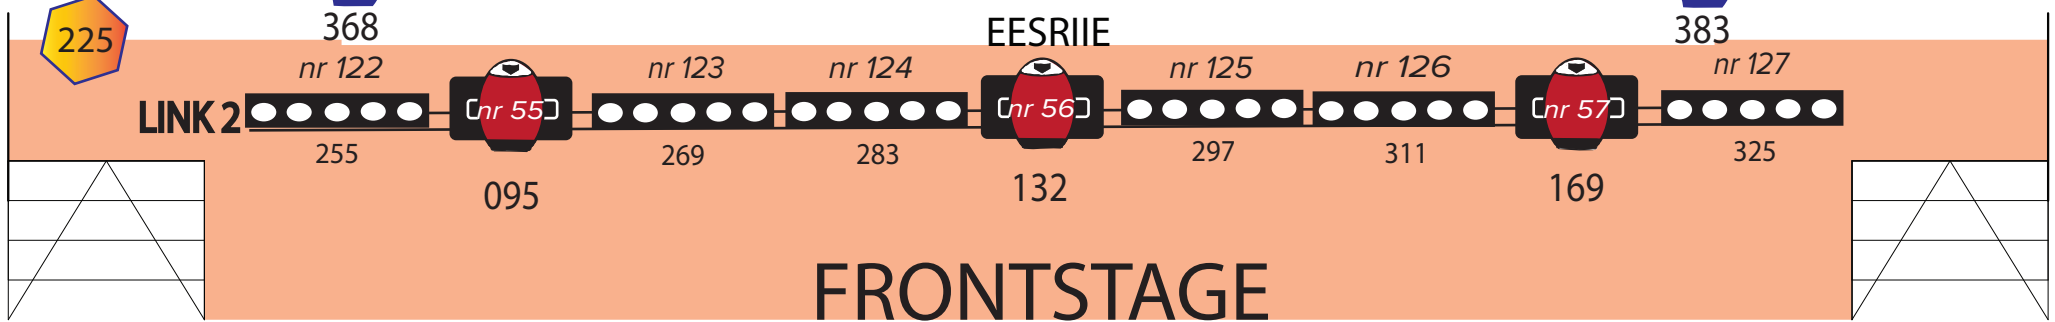

BACKWALL

FRONTSTAGE

ROBE CYC F4=MODE 2	EUROLITE AUDBLINDER	EUROLITE TMH-13	SGM Idea SPOT 250	EUROLITE TMH-X5
ROBE SPIKIE=MODE 1	LED PAR	LOOK UNIQUE (toss)	ROBE LEDWASH 300	WASH 600 W
Vega Pixel Bar				

Number, **püstises asendis**, tähistab valgusti aadressi. Number, **kaldkirjas**, tähistab valgusti kiirvalikut puldil.