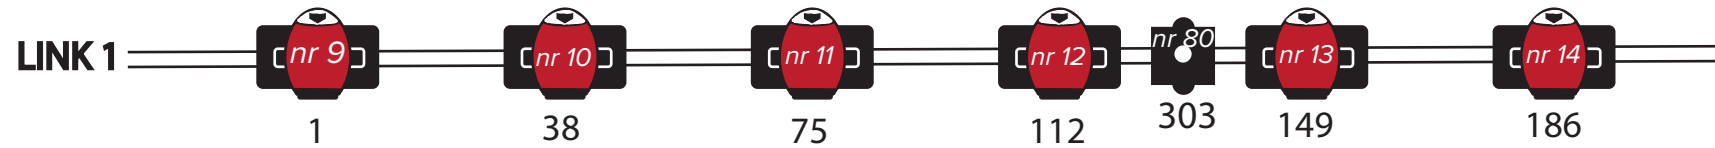

BACKWALL

FRONTSTAGE

ROBE CYC F4=MODE 2	EUROLITE AUDBLINDER	EUROLITE TMH-13	SGM Idea SPOT 250	EUROLITE TMH-X5
ROBE SPIKIE=MODE 1	LED PAR	LOOK UNIQUE (toss)	ROBE LEDWASH 300	WASH 600 W
Vega Pixel Bar				

Number, **püstises asendis**, tähistab valgusti aadressi. Number, **kaldkirjas**, tähistab valgusti kiirvalikut puldil.