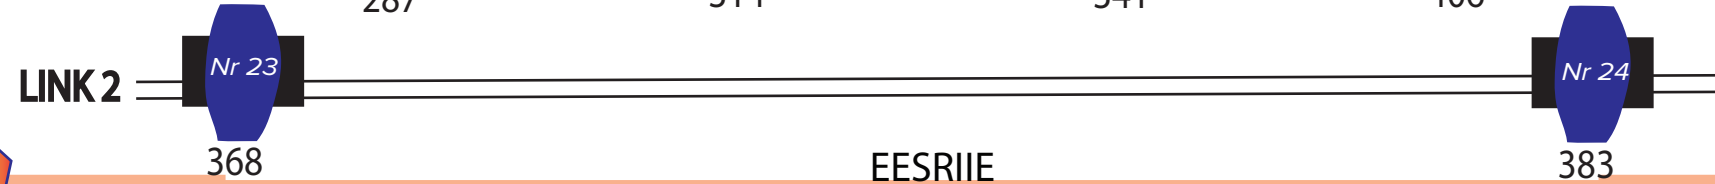

BACKWALL

FRONTSTAGE

ROBE CYC F4=MODE 2	EUROLITE AUDBLINDER	EUROLITE TMH-13	SGM Idea SPOT 250	EUROLITE TMH-X5
ROBE SPIKIE=MODE 1	LED PAR	LOOK UNIQUE (toss)	ROBE LEDWASH 300	WASH 600 W
Vega Pixel Bar				

Number, **püstises asendis**, tähistab valgusti aadressi. Number, **kaldkirjas**, tähistab valgusti kiirvalikut puldil.