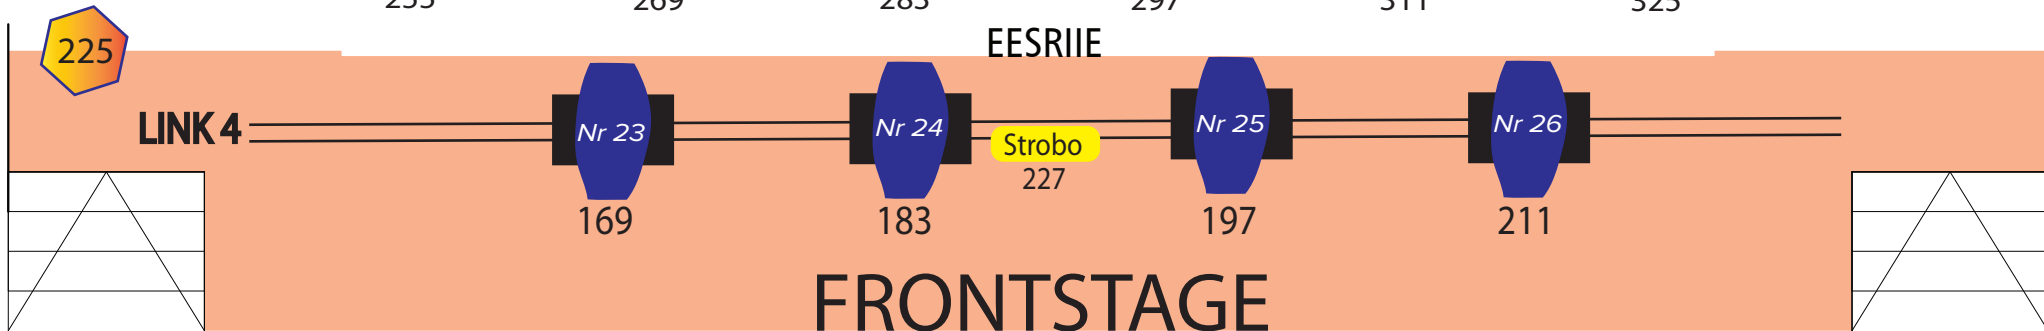

BACKWALL

FRONTSTAGE

LINK 2

LINK 2

ROBE CYC F4=MODE 2	EUROLITE AUDBLINDER	EUROLITE TMH-13	SGM Idea SPOT 250	EUROLITE TMH-X5
ROBE SPIKIE=MODE 1	LED PAR	LOOK UNIQUE (toss)	ROBE LEDWASH 300	WASH 600 W
Vega Pixel Bar				

Number, **püstises asendis**, tähistab valgusti aadressi. Number, **kaldkirjas**, tähistab valgusti numbrit, mida puldil sisestada, et teda aktiveerida.

Link asub saali keskel