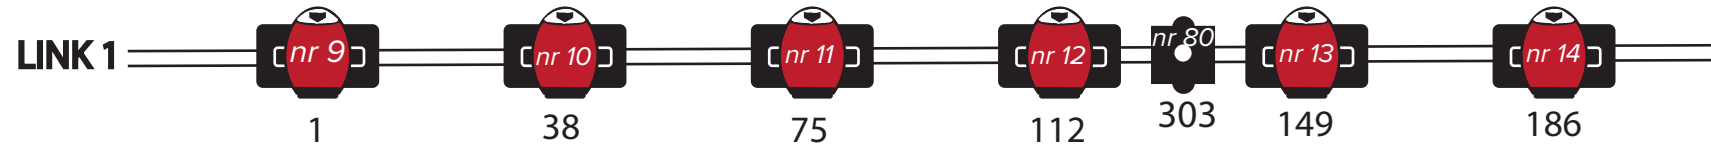

BACKWALL

FRONTSTAGE

LINK 2

LINK 2

ROBE CYC F4=MODE 2	EUROLITE AUDBLINDER	EUROLITE TMH-13	SGM Idea SPOT 250	EUROLITE TMH-X5
ROBE SPIKIE=MODE 1	LED PAR	LOOK UNIQUE (toss)	ROBE LEDWASH 300	WASH 600 W
Vega Pixel Bar				

Number, **püstises asendis**, tähistab valgusti aadressi. Number, **kaldkirjas**, tähistab valgusti numbrit, mida puldil sisestada, et teda aktiveerida.

Link asub saali keskel