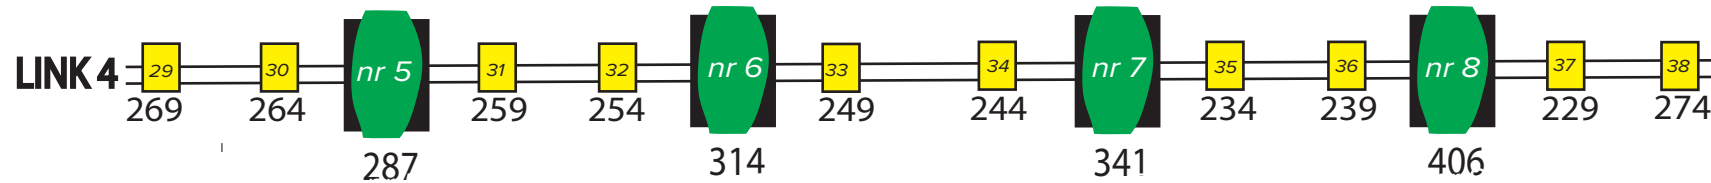

BACKWALL

FRONTSTAGE

LINK 2

LINK 2

ROBE CYC F4=MODE 2	EUROLITE AUDBLINDER	EUROLITE TMH-13	SGM Idea SPOT 250	EUROLITE TMH-X5
ROBE SPIKIE=MODE 1	LED PAR	LOOK UNIQUE (toss)	ROBE LEDWASH 300	WASH 600 W
Vega Pixel Bar				

Number, **püstises asendis**, tähistab valgusti aadressi. Number, **kaldkirjas**, tähistab valgusti numbrit, mida puldil sisestada, et teda aktiveerida.

Link asub saali keskel