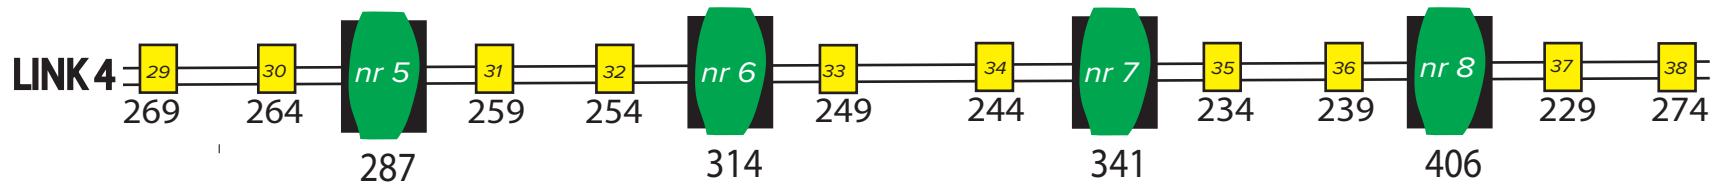

# FRONTSTAGE

ROBE CYC F4=MODE 2	EUROLITE AUDBLINDER	EUROLITE TMH-13	SGM Idea SPOT 250	EUROLITE TMH-X5
ROBE SPIKIE=MODE 1	LED PAR	LOOK UNIQUE (toss)	ROBE LEDWASH 300	WASH 600 W

Number, **püstises asendis**, tähistab valgusti aadressi. Number, **kaldkirjas**, tähistab valgusti numbrit, mida puldil sisestada, et teda aktiveerida.

Link asub saali keskel

001  
seinal

020  
seinal