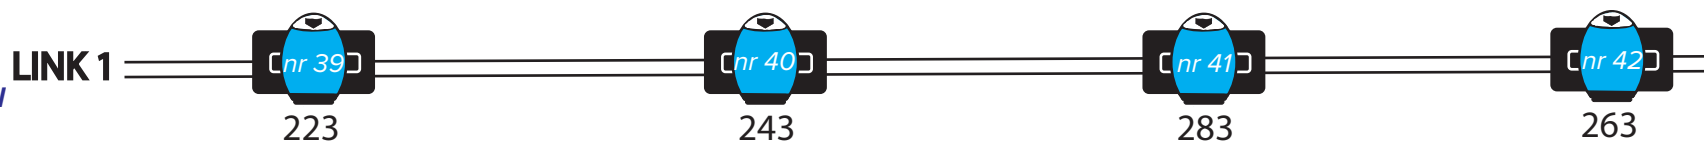

# FRONTSTAGE

ROBE CYC F4=MODE 2	EUROLITE AUDBLINDER	EUROLITE TMH-13	SGM Idea SPOT 250	EUROLITE TMH-X5
ROBE SPIKIE=MODE 1	LED PAR	LOOK UNIQUE (toss)	ROBE LEDWASH 300	WASH 600 W

Number, **püstises asendis**, tähistab valgusti aadressi. Number, **kaldkirjas**, tähistab valgusti numbrit, mida puldil sisestada, et teda aktiveerida.

Link asub saali keskel

001  
seinal

020  
seinal