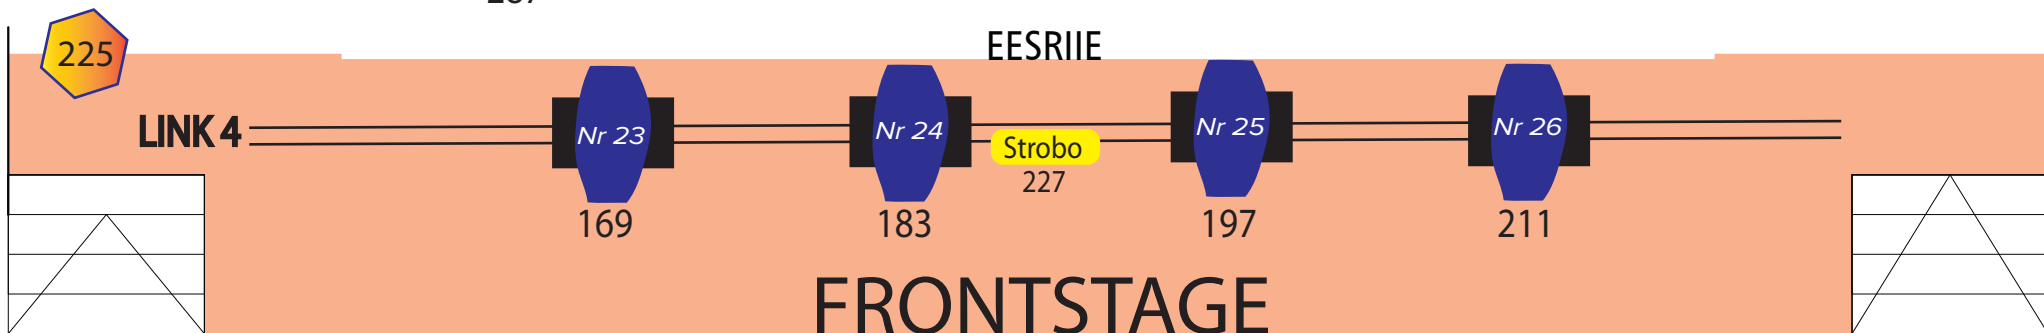

# BACKWALL

# FRONTSTAGE

ROBE CYC F4=MODE 2	EUROLITE AUDBLINDER	EUROLITE TMH-13	SGM Idea SPOT 250	EUROLITE TMH-X5
ROBE SPIKIE=MODE 1	LED PAR	LOOK UNIQUE (toss)	ROBE LEDWASH 300	WASH 600 W

Number, **püstises asendis**, tähistab valgusti aadressi. Number, **kaldkirjas**, tähistab valgusti numbrit, mida puldil sisestada, et teda aktiveerida.

Link asub saali keskel

001  
seinal

020  
seinal