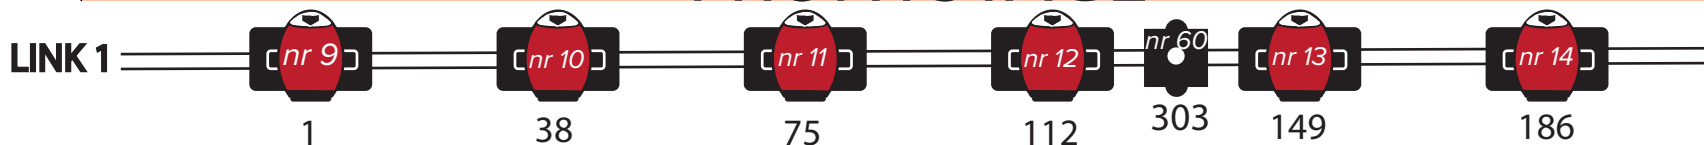

# FRONTSTAGE

ROBE CYC F4=MODE 2	EUROLITE AUDBLINDER	EUROLITE TMH-13	SGM Idea SPOT 250	EUROLITE TMH-X5
ROBE SPIKIE=MODE 1	LED PAR	LOOK UNIQUE (toss)	ROBE LEDWASH 300	WASH 600 W

Number, **püstises asendis**, tähistab valgusti aadressi. Number, **kaldkirjas**, tähistab valgusti numbrit, mida puldil sisestada, et teda aktiveerida.