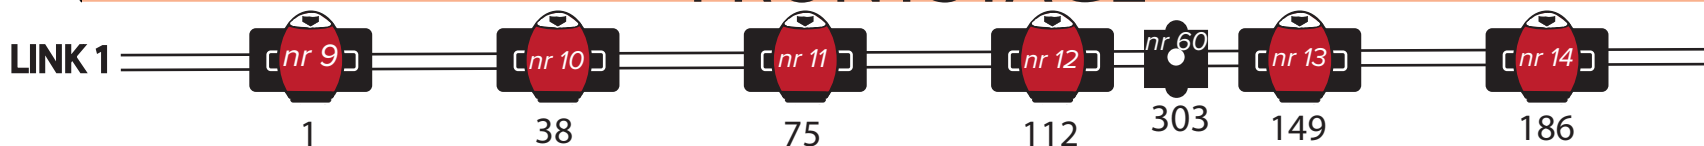

# BACKWALL

ROBE CYC F4=MODE 2	EUROLITE AUDBLINDER	EUROLITE TMH-13	SGM Idea SPOT 250	EUROLITE TMH-X5
ROBE SPIKIE=MODE 1	LED PAR	LOOK UNIQUE (toss)	ROBE LEDWASH 300	WASH 600 W

Number, **püstises asendis**, tähistab valgusti aadressi. Number, **kaldkirjas**, tähistab valgusti numbrit, mida puldil sisestada, et teda aktiveerida.