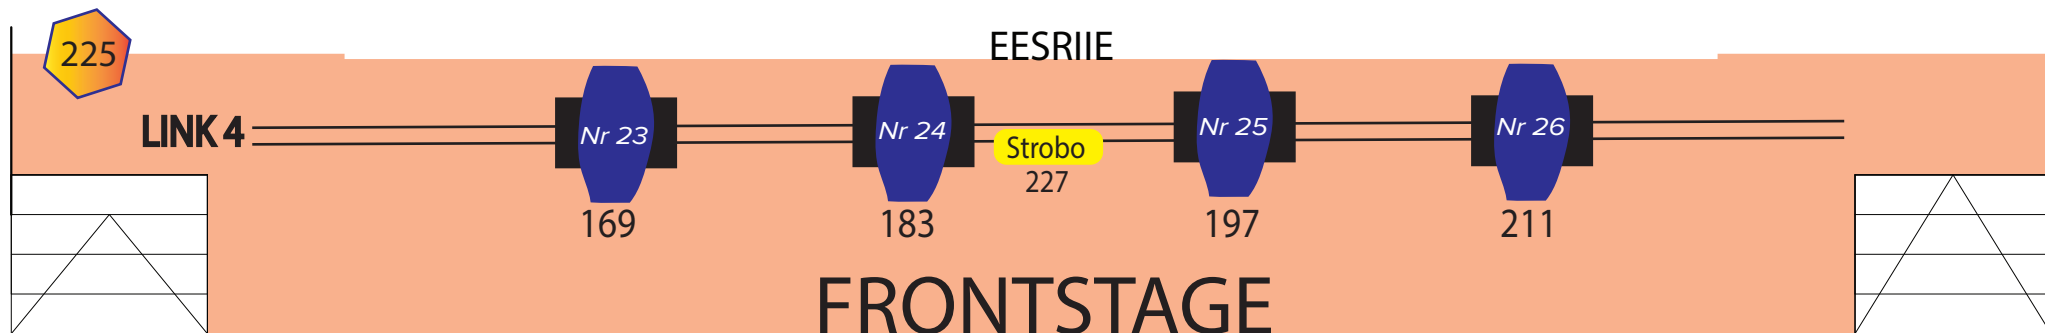

# BACKWALL

ROBE CYC F4=MODE 2	EUROLITE AUDBLINDER	EUROLITE TMH-13	SGM Idea SPOT 250	EUROLITE TMH-X5
ROBE SPIKIE=MODE 1	LED PAR	LOOK UNIQUE (toss)	ROBE LEDWASH 300	WASH 600 W

Number, **püstises asendis**, tähistab valgusti aadressi. Number, **kaldkirjas**, tähistab valgusti numbrit, mida puldil sisestada, et teda aktiveerida.

Link asub saali keskel